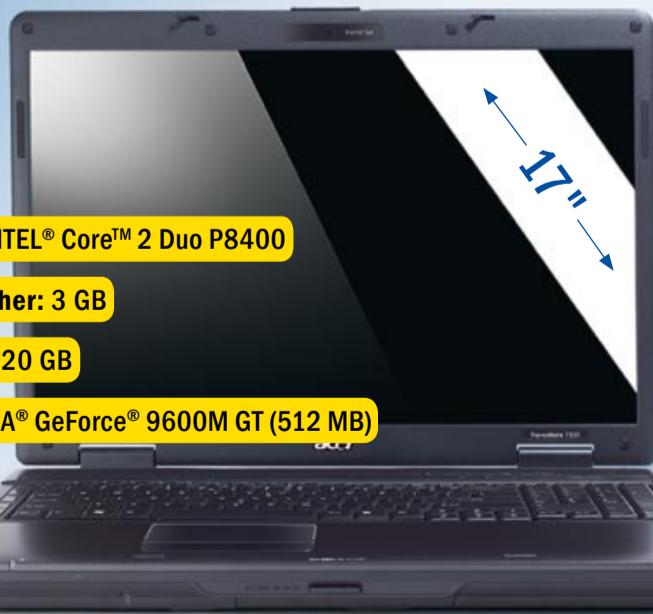

Prozessor: INTEL® Core™ 2 Duo P8400

Arbeitsspeicher: 3 GB

Festplatte: 320 GB

Grafik: NVIDIA® GeForce® 9600M GT (512 MB)

LAUFWERK: DVD-Super-Multi (±R DL) | DISPLAY: 17" WXGA+ TFT (1.440 x 900) | LAN: 10/100/1000 / WLAN: 802.11b/g/Draft-N
BLUETOOTH: Ja | CARD READER: 5in1 | ANSCHLÜSSE: 4x USB 2.0 / VGA / HDMI mit HDCP / Easy Port IV (für Docking Station) / RJ11 / RJ45 / Mic / Headphone | BETRIEBSSYSTEM: Microsoft Windows® Vista® Home Premium | ABMESSUNGEN: 396 x 35,2-44 x 286 mm
GEWICHT: 3,6 kg | SPECIAL FEATURES: 1 Jahr International Travellers Warranty, Easy Port 4, WebCam, Fingerprint Sensor